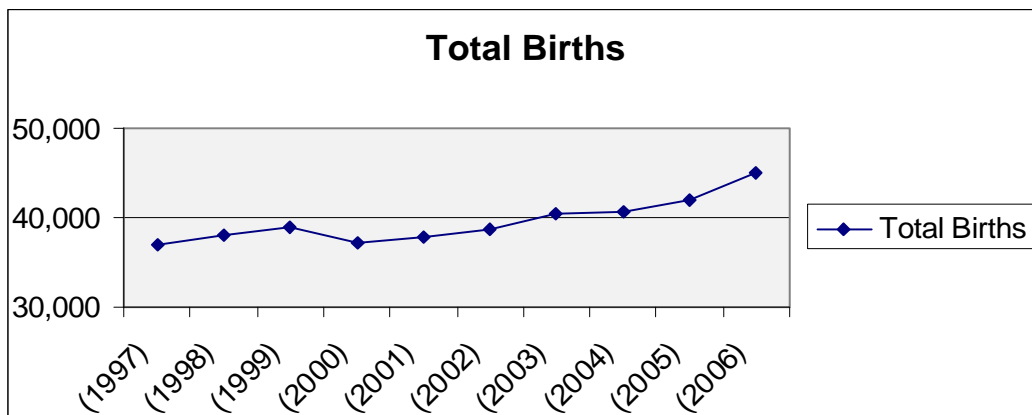

Table 9

Alberta Births - Ten Year Comparison

Year	Total
(1997)	37,037
(1998)	38,117
(1999)	38,815
(2000)	37,155
(2001)	37,752
(2002)	38,750
(2003)	40,337
(2004)	40,742
(2005)	42,019
(2006)	45,093

Table 10